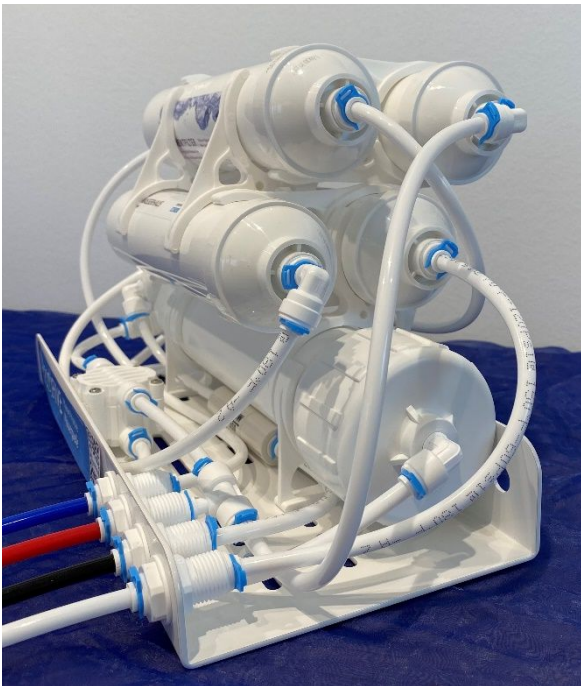

Solider Untertisch-Kompaktwasserfilter mit integrierter Umkehrosmose-technik

Filterleistung:	max. 11,5 Liter / Stunde
Betriebsdruck:	3,0 - 6,0 bar
Filteranzahl:	5
Filterelemente:	2x Feinsedimentvorfilter 1x Aktivkohlevorfilter 1x Osmosemembran 75 gpd 1x Aktivkohlenachfilter
Maße in mm:	B x H x T: ca. 350 x 190 x 145 mit variabler Höhe
Tank:	Durchmesser 230 mm, Höhe 400 mm, Bruttovolumen 8 Liter

Fünfstufige Kompakt-Osmoseanlage, die kleinste mit Vorratstank

Der PuriFIVE Wasserfilter mit 8-Liter-Vorratstank kann im Unterspülenschrank stehend oder hängend montiert werden.

Es wird lediglich ein Wasser- und ein Abwasseranschluss benötigt, die Anlage arbeitet rein mechanisch ohne Strom!

* Die Leistung ist immer abhängig von Vorort-Bedingungen wie Leitungsdruck, Wassertemperatur, Leitfähigkeit.

Lieferumfang

Der PuriFIVE-Osmosefilter ist anschlussbereit vorinstalliert, inklusive Wasseranschluss-Set mit:

- DVGW geprüfem Kaltwasseranschluss nach DIN1988 Trinkwassernorm
- 8-Liter Stahltank, lackiert (Vorratsbehälter)
- Spezialschläuche für den Zu- und -ablauf,
- Bleifreier, verchromter CLASSIC Osmosewasserhahn mit Keramikventil oder 3-Wege-Armatur nach Wahl (mit Aufpreis).